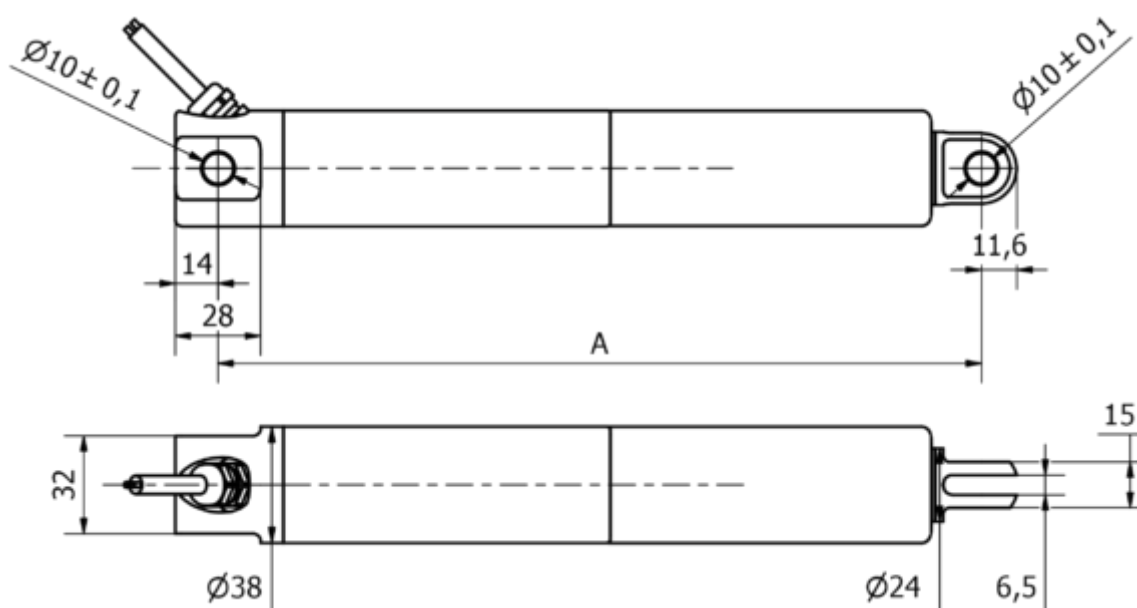

Varenummer: 8A38225018003LCNLSN0

Beskrivelse: KLEElīne38, 250mm, 1800N, 3 mm/s, Aluminium sort RAL9005, IP66
24 VDC, 3 m. kabel, Limit Switch, Clevis

Mål

A	= 210 + slaglængde/stroke
Hastighed mm/s	= 3 mm/s
Kabel længde	= 3 m
Option	= Limit switch
Slaglængde (mm)	= 250
Spænding	= 24 V